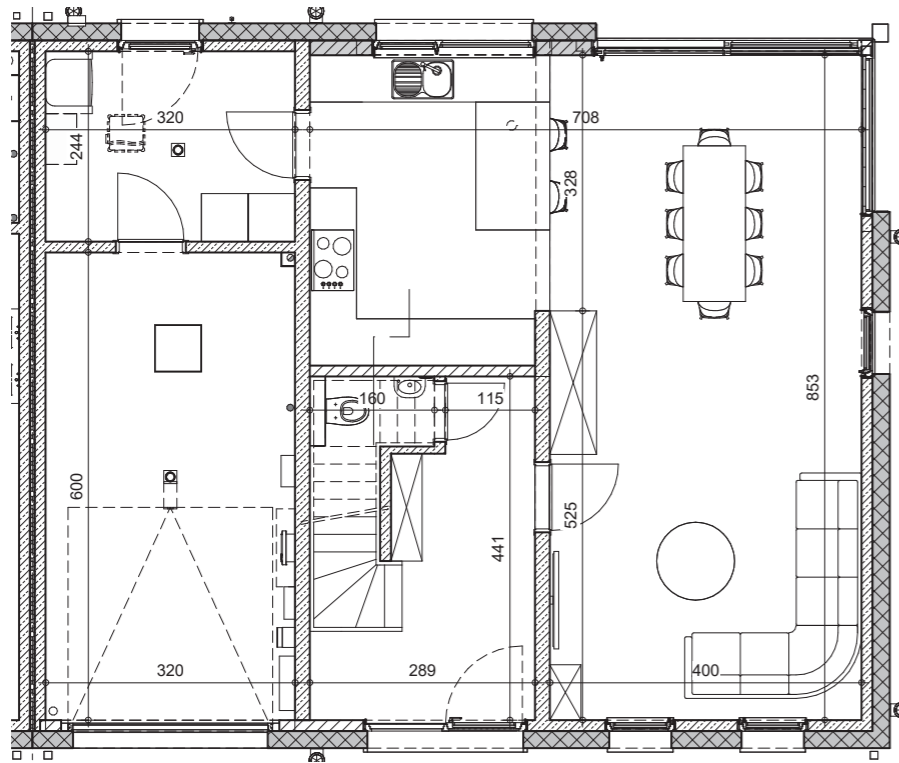

Façade avant

Façade arrière

Pignon droit

Comble

Coupe

LOT
18

SURFACE HABITABLE: 176 m²
SUPERFICIE TERRAIN: 570 m²