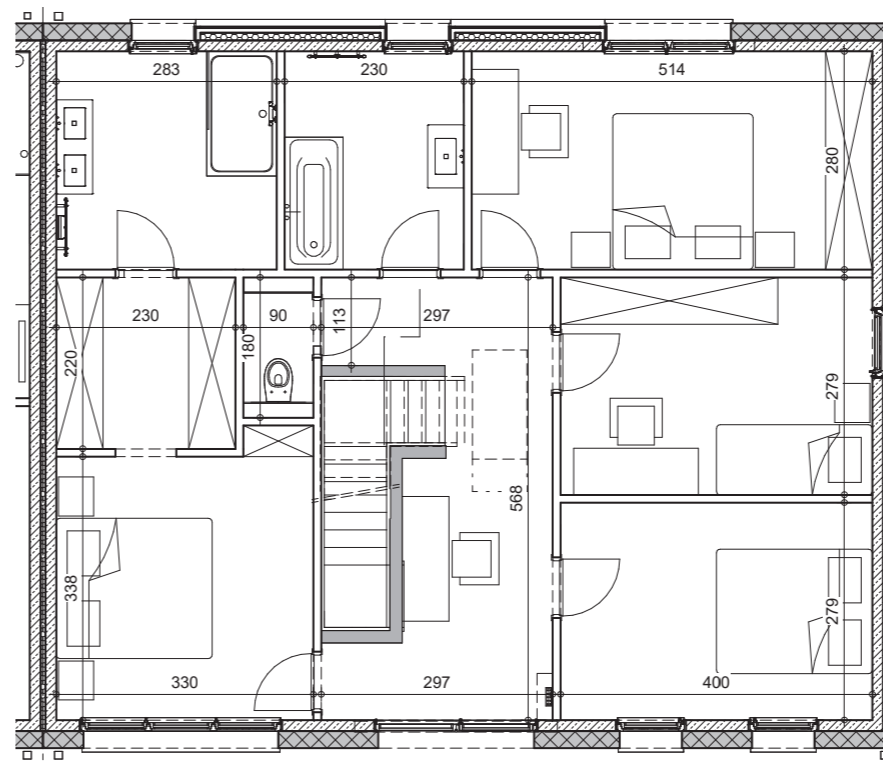

Façade avant

Façade arrière

Pignon droit

Comble

Coupe

LOT
18

SURFACE HABITABLE: 176 m²
SUPERFICIE TERRAIN: 570 m²