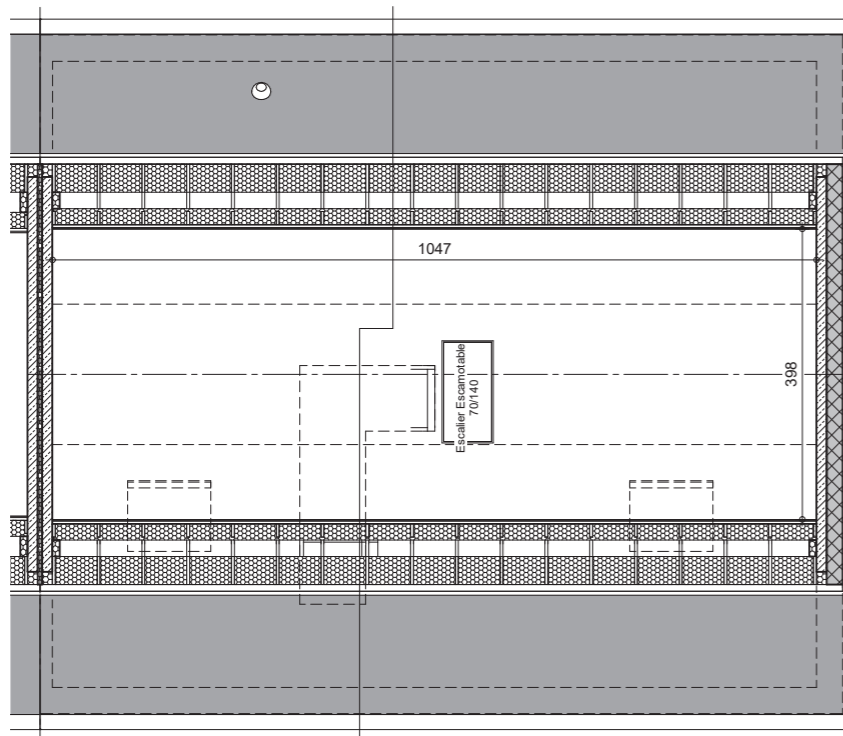

Façade avant

Façade arrière

Pignon droit

Comble

Coupe

LOT
18

SURFACE HABITABLE: 176 m²
SUPERFICIE TERRAIN: 570 m²