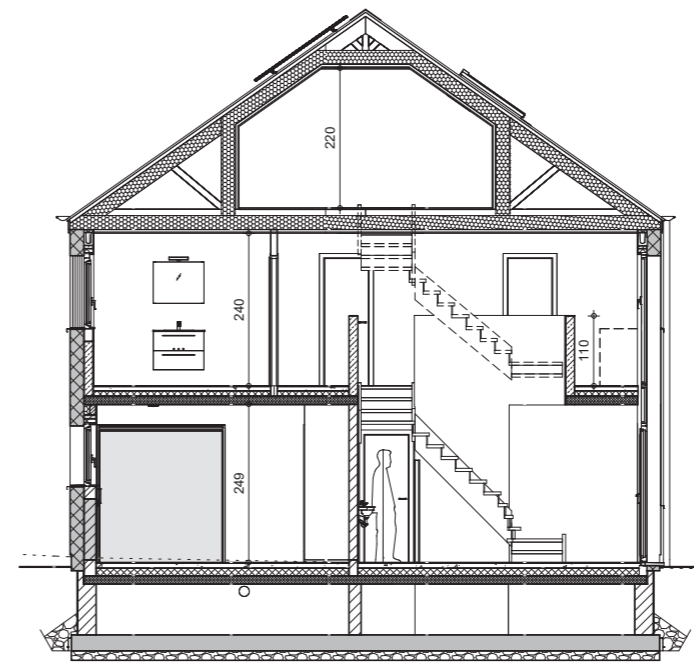

QUARTIER D' **AURA**

GUELFF

*Video du projet,
prix et
disponibilités*

GUELFF

LOT
18

0800 20 131
maisons@thomas-piron.eu
www.thomas-piron.eu

Rez-de-chaussée

Etage

Façade avant

Façade arrière

Pignon droit

Comble

Coupe

LOT
18

SURFACE HABITABLE: 176 m²
SUPERFICIE TERRAIN: 570 m²